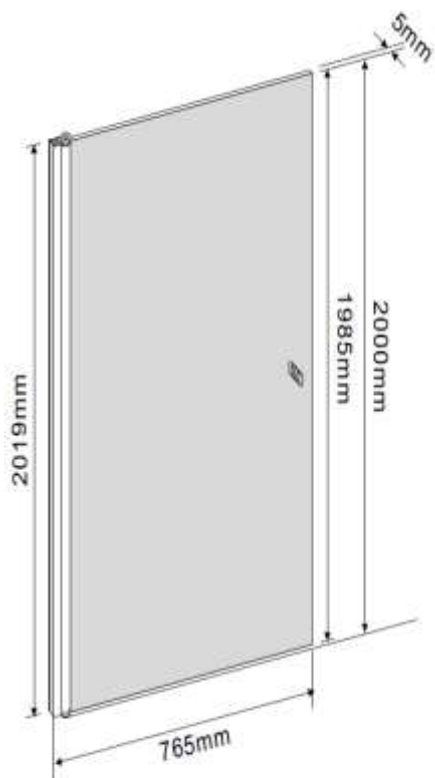

Kood: 99CB/20080 Dušiuks sirge 765 x 2000 mm, kirgas klaas, 5

Komplektis:

alumiinium U-profiil (küljekinnitus), veepiirdeliist, käepide, hinged, tihendid, kruvid.

Код: 99CB/20080 Душевая дверь прямая 765 x 2000 см, прозрачное стекло, 5 мм

В комплекте: U-профиль (боковое крепление), ручка, петля, шурупы, уплотнитель

99CB/20080